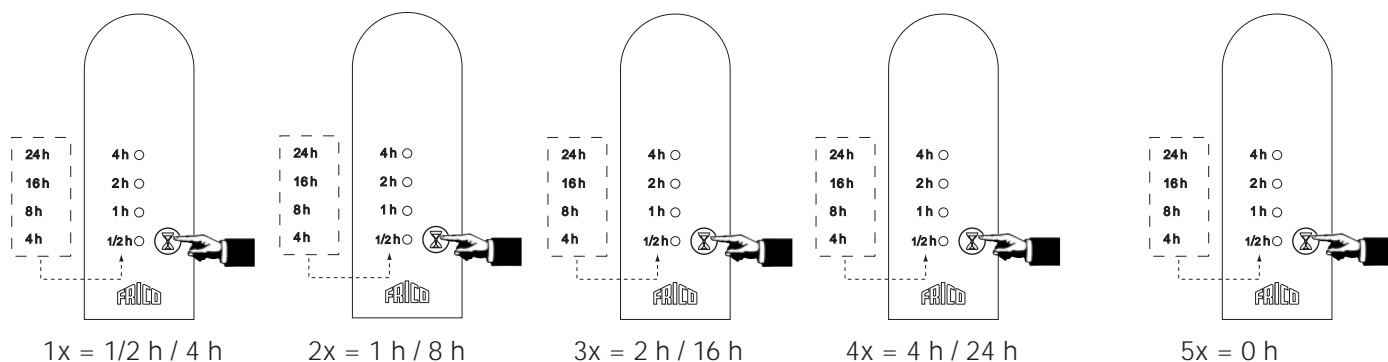

Таймер СВТ

CBT

IP44